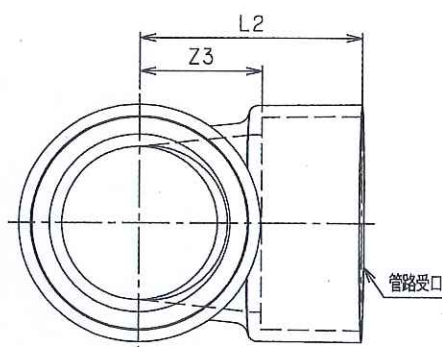

## 特徴

- ★従来の片差しチースではVP配管の際、VP変換ソケットを必要としていましたが、VP配管のため、**VP変換ソケットを使用せず施工することが出来ます。**
- ★従来のKTTと同様、スペースがない床下スペースでも、**受口一個分の省スペース配管が可能になります。**
- ★**リフォームや改修工事等**に便利にお使いいただける製品です。

## 製品図面

(単位:mm)

記号 呼び径	D	L1	L2	ε	L	Z1	Z2	Z3
40	39.1	49	49	22	98	27	27	27
50	50.1	59	59	25	119	34	34	34
75	76.3	89	88	40	178	49	49	48
100	98.7	113	112	50	225	62	63	62