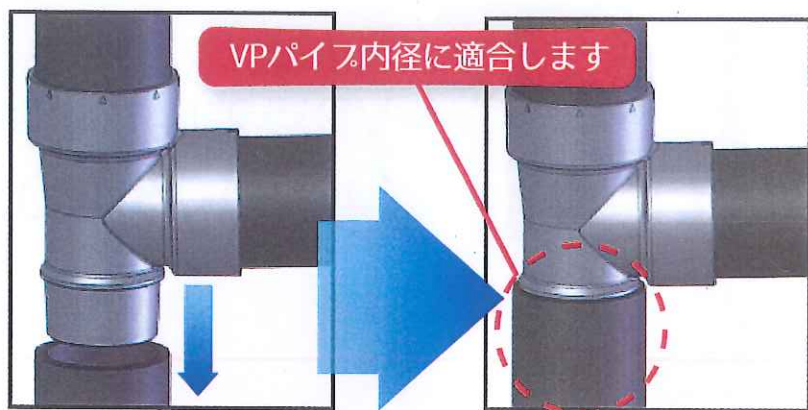

# VPKTT

VP排水特殊継手シリーズ

VP片差しチーズ  
(40・50・75・100)

VP変換ソケット  
不要!

受口一個分の  
省スペース!

リフォームや  
改修工事に便利!

## 特徴

- ★従来の片差しチースではVP配管の際、VP変換ソケットを必要としていましたが、VP配管のため、**VP変換ソケットを使用せず施工することが出来ます。**
- ★従来のKTTと同様、スペースがない床下スペースでも、**受口一個分の省スペース配管が可能になります。**
- ★**リフォームや改修工事等**に便利にお使いいただける製品です。