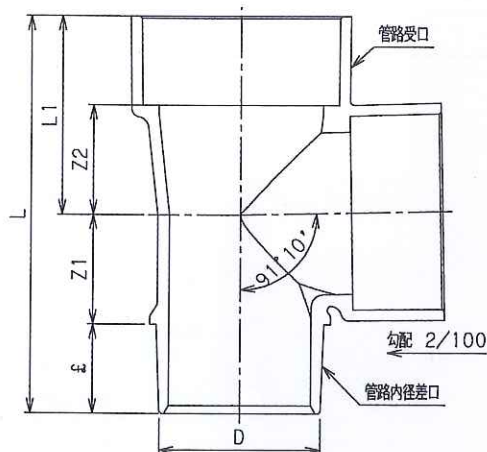

# VPKTT

VP排水特殊継手シリーズ

VP片差しチーズ  
(40・50・75・100)

VP変換ソケット  
不要!

受口一個分の  
省スペース!

リフォームや  
改修工事に便利!

## 特徴

- ★従来の片差しチースではVP配管の際、VP変換ソケットを必要としていましたが、VP配管のため、**VP変換ソケットを使用せず施工することが出来ます。**
- ★従来のKTTと同様、スペースがない床下スペースでも、**受口一個分の省スペース配管が可能になります。**
- ★**リフォームや改修工事等**に便利にお使いいただける製品です。

## 製品図面

(単位:mm)

記号 呼び径	D	L1	L2	ε	L	Z1	Z2	Z3
40	39.1	49	49	22	98	27	27	27
50	50.1	59	59	25	119	34	34	34
75	76.3	89	88	40	178	49	49	48
100	98.7	113	112	50	225	62	63	62