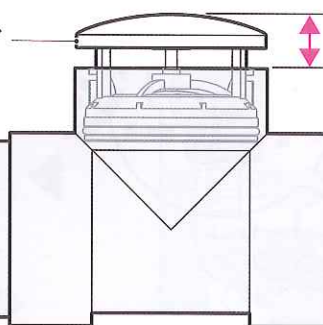

## 通気スイスイ® シリーズに 最も小さい仲間が登場！

排水用通気弁

ポケット

# 通気スイスイpocket

狭いスペースの取り付けに最適！

通気スイスイ  
pocket

出寸法  
18.4mm

※継手形状によって出寸法は多少異なります。

排水継手に簡単取り付け！

■通気スイスイpocket

低位置OK!

- 一般的な排水継手(DV継手・VU継手)の受口部へ直接設置可能なので、床下などの狭いスペースに最適です。
- 排水付属品の受口部に奥まで差し込むだけの簡単施工。
- 磁石の反発によって弁を完全密閉するので通常位置の施工はもちろん、低位置(あふれ縁以下)の施工も可能です。
- 磁石によって弁を密閉するので、45°の傾きまで設置可能です。  
※どの方向にも振ることができます。

適合	品番	最小入数	標準価格
VP付属品(50)・VU付属品(50)	VVD-50P	1	発売予定