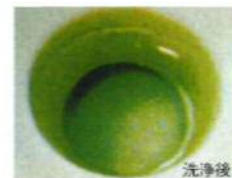

洗浄前

洗浄後

小便器の清掃は毎日行なっていたのですが、ツンとした臭いがしたので、目皿をとってみると…

デオライトを使用した結果、尿石が完全に除去され、水の流れがスムーズになり、いやな臭いもなくなりました

医薬用外劇物の為、ご購入の際は身分証明書等のご提示が必要となります。詳細につきましては弊社担当者までお問合せください

落合住宅機器株式会社

電話 03-5318-9701