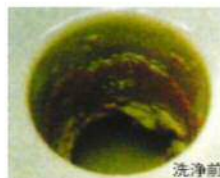

新規取り扱い商品のご案内

＼配管の詰まりに／

パイプ洗浄剤 **ピーピースルー**

プロが認めた、住まいの保健薬。

ピーピースルーは流し場、浴場、洗面所、トイレ等の排水管のつまりを化学反応の力によって溶解し、スムーズな流れと除菌作用の優れた効果があります。

定期的を使用することで、より清潔で快適な生活環境を応援します。

＼トイレの詰まり・悪臭に／®
尿石除去剤 **デオライト**

小便器の排水不良や悪臭の主な原因は頑固に付着した尿石です。

尿石は尿の成分やその分解物を栄養分とした細菌などが混在した固形物で、長期間放置しておくとう物理的な除去が大変困難になります。

デオライトシリーズはこの尿石を酸の力で強力に溶解、除去します。特殊な防錆防食剤・キレート剤を配合し、排水管への腐食影響を大幅に軽減させると共に、溶解性をアップさせました。

洗浄前

小便器の清掃は毎日行なっていたのですが、ツンとした臭いがしたので、目皿をとってみると…

デオライトを使用した結果、尿石が完全に除去され、水の流れがスムーズになり、いやな臭いもなくなりました

医薬用外劇物の為、ご購入の際は身分証明書等のご提示が必要となります。詳細につきましては弊社担当者までお問合せください

落合住宅機器株式会社

電話 03-5318-9701